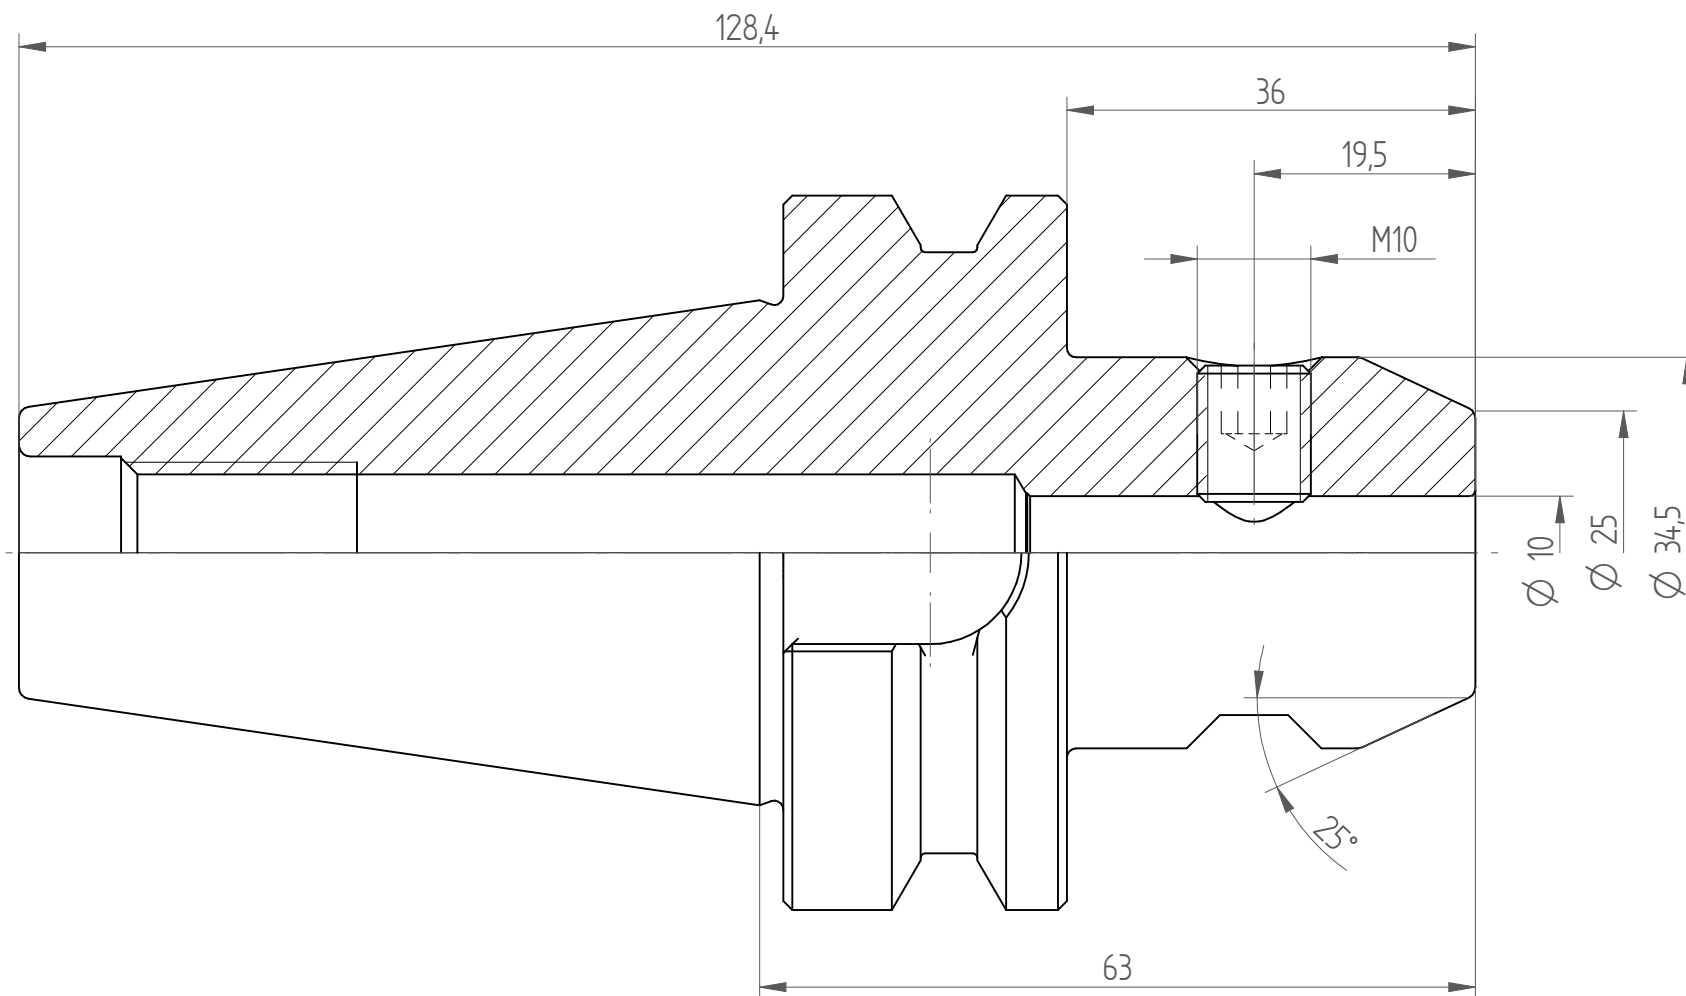

Swiss
Precision
Tools

REGO-FIX®

REGO-FIX AG
Obermattweg 60
4456 Tenniken / Switzerland

Phone +41 61 976 14 66
Fax +41 61 976 14 14
www.rego-fix.com

This is a non-controlled copy. All information given herein is subject to change without notice

The information given herein has been carefully checked and is believed to be correct. REGO-FIX, however, assumes no responsibility or liability for any errors, inaccuracies or omissions that may appear in this drawing

This document is subject to copyright laws. No part of this document may be reproduced or transmitted in any form or any means, electronic or mechanic, for any purpose, without the express written permission of REGO-FIX

Type : BT40_WD10x063
Part No. : 214031030
Date : 05.01.2015
Scale : 1.5:1