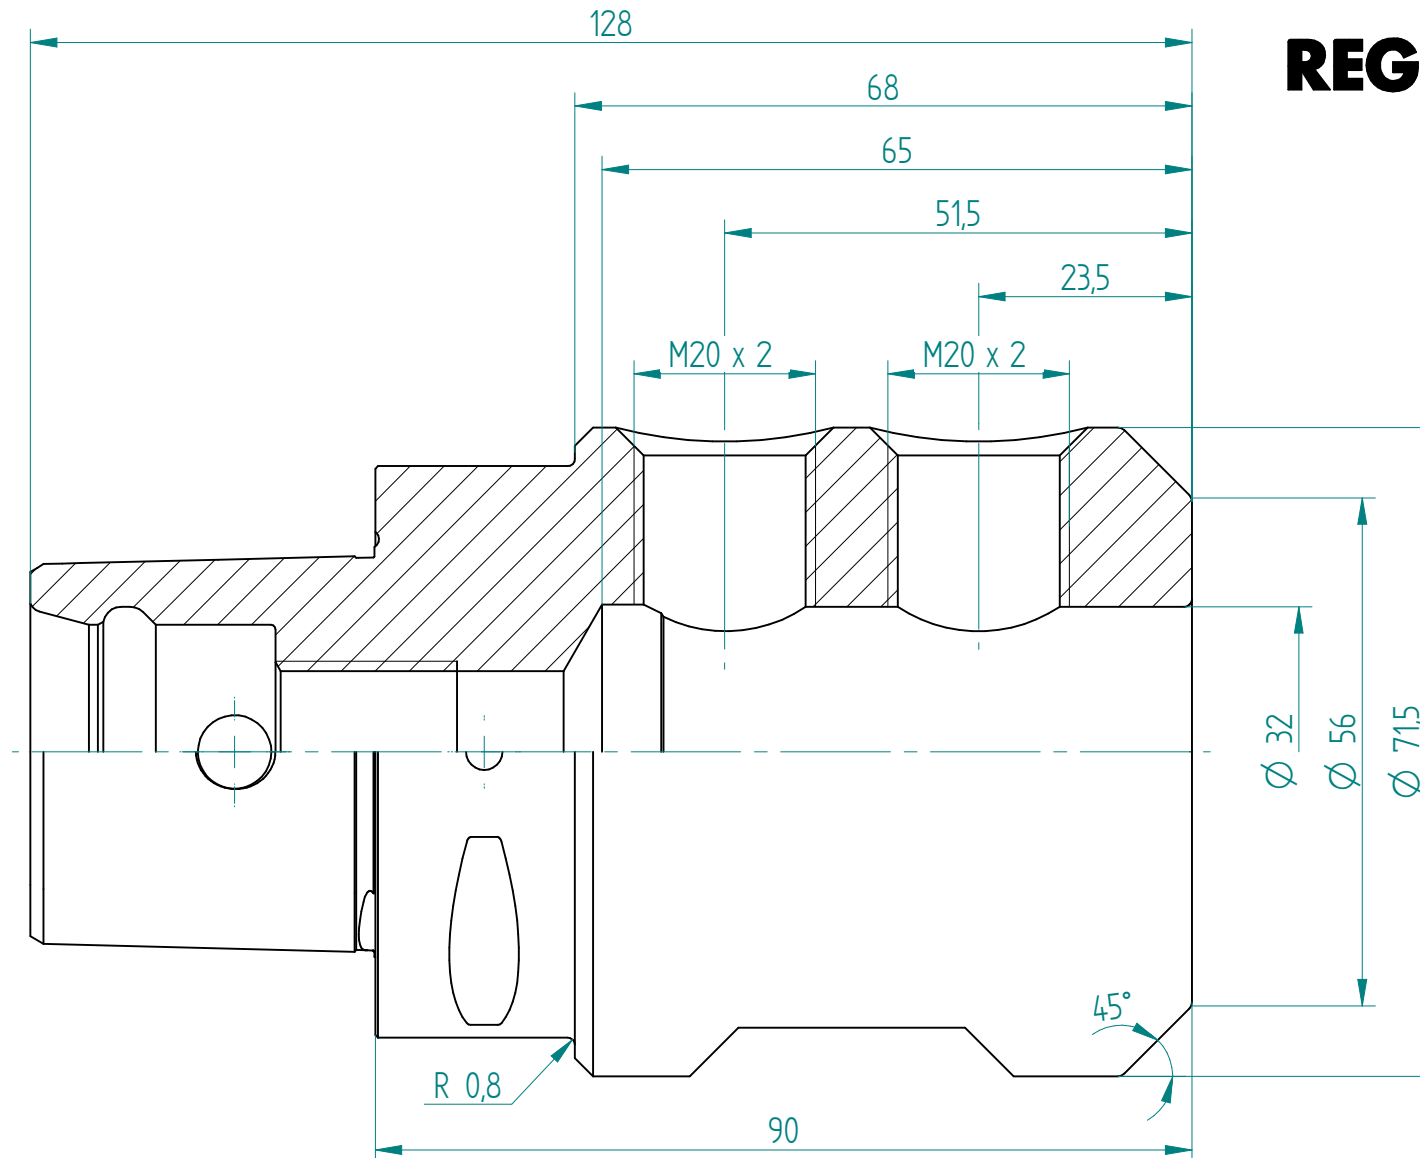

REGO-FIX▲

REGO-FIX AG
Obermattweg 60
4456 Tenniken / Switzerland

P +41 61 976 14 66
F +41 61 976 14 14
www.rego-fix.com

This is a non-controlled copy. All information given herein is subject to change without notice

The information given herein has been carefully checked and is believed to be correct. REGO-FIX, however, assumes no responsibility or liability for any errors, inaccuracies or omissions that may appear in this drawing

This document is subject to copyright laws. No part of this document may be reproduced or transmitted in any form or any means, electronic or mechanic, for any purpose, without the express written permission of REGO-FIX

Type : **C6_WD32x090**
Part No. : **280633250**
Date : 29.09.2015
Scale : 1.2:1