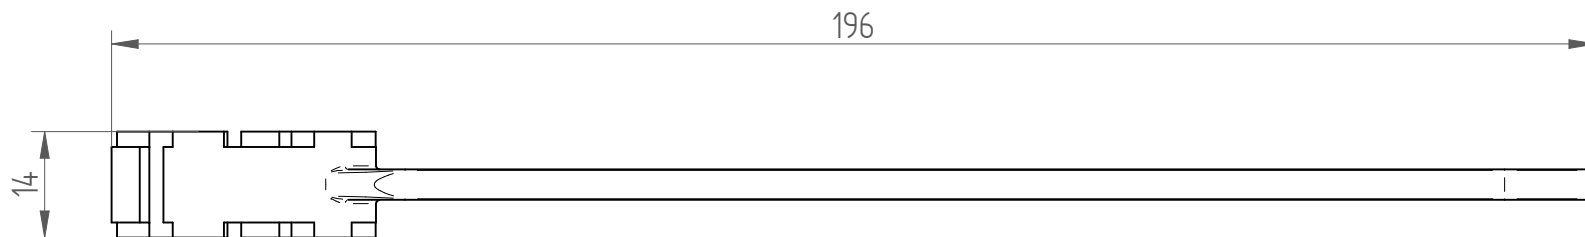

Swiss
Precision
Tools

REGO-FIX®

REGO-FIX AG
Obermattweg 60
4456 Tenniken / Switzerland

Phone +41 61 976 14 66
Fax +41 61 976 14 14
www.rego-fix.com

This is a non-controlled copy. All information given herein is subject to change without notice

The information given herein has been carefully checked and is believed to be correct. REGO-FIX, however, assumes no responsibility or liability for any errors, inaccuracies or omissions that may appear in this drawing

This document is subject to copyright laws. No part of this document may be reproduced or transmitted in any form or any means, electronic or mechanic, for any purpose, without the express written permission of REGO-FIX

Type : E 32 AX
Part No. : 711732000
Date : 08.12.2014
Scale : 1:1