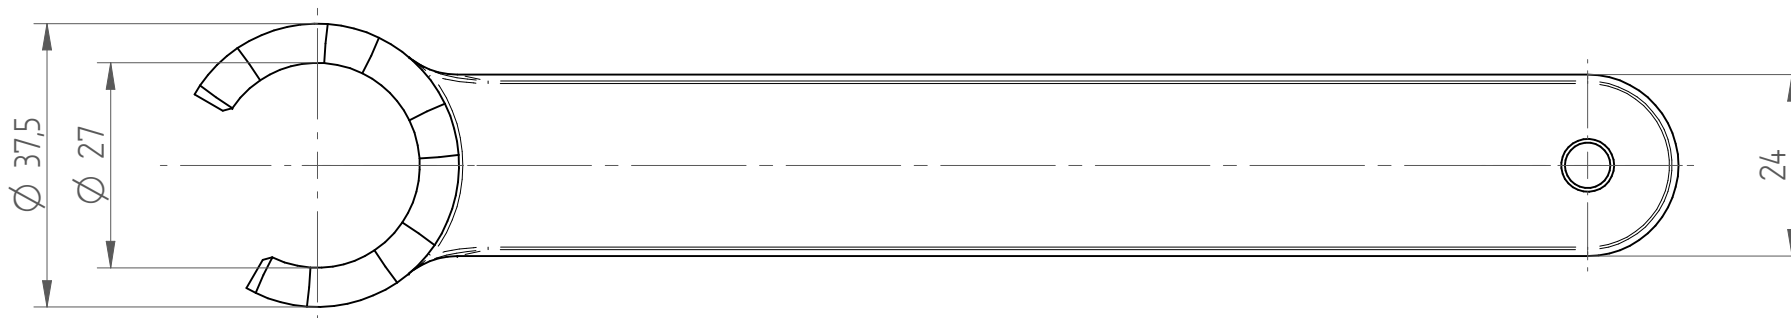

Swiss
Precision
Tools

REGO-FIX®

REGO-FIX AG
Obermattweg 60
4456 Tenniken / Switzerland

Phone +41 61 976 14 66
Fax +41 61 976 14 14
www.rego-fix.com

This is a non-controlled copy. All information given herein is subject to change without notice

The information given herein has been carefully checked and is believed to be correct. REGO-FIX, however, assumes no responsibility or liability for any errors, inaccuracies or omissions that may appear in this drawing

This document is subject to copyright laws. No part of this document may be reproduced or transmitted in any form or any means, electronic or mechanic, for any purpose, without the express written permission of REGO-FIX

Type : E 32 AX
Part No. : 711732000
Date : 08.12.2014
Scale : 1:1