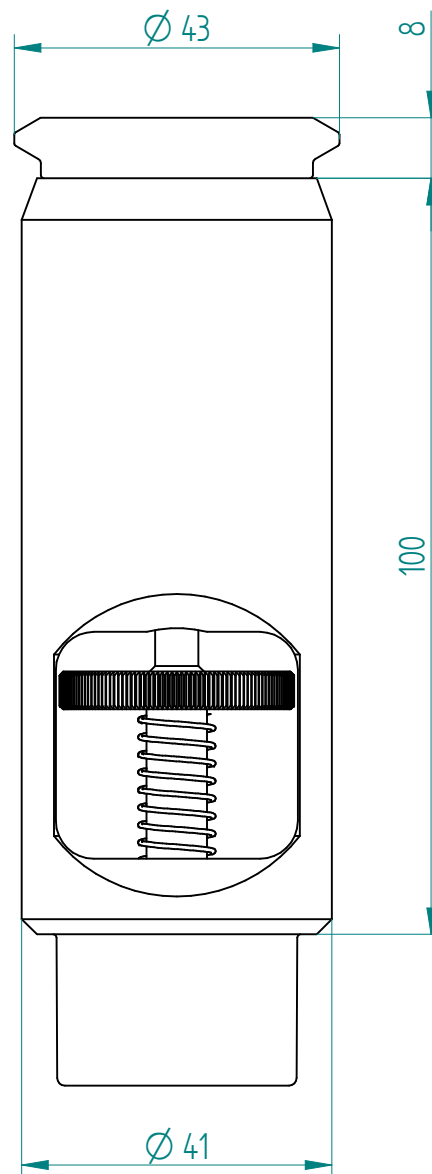

REGO-FIX▲

REGO-FIX AG
Obermattweg 60
4456 Tenniken / Switzerland

P +41 61 976 14 66
F +41 61 976 14 14
www.rego-fix.com

This is a non-controlled copy. All information given herein is subject to change without notice

The information given herein has been carefully checked and is believed to be correct. REGO-FIX, however, assumes no responsibility or liability for any errors, inaccuracies or omissions that may appear in this drawing

This document is subject to copyright laws. No part of this document may be reproduced or transmitted in any form or any means, electronic or mechanic, for any purpose, without the express written permission of REGO-FIX

Type : **VEW 32**
Part No. : **761932000**
Date : 24.08.2016
Scale : 1:1